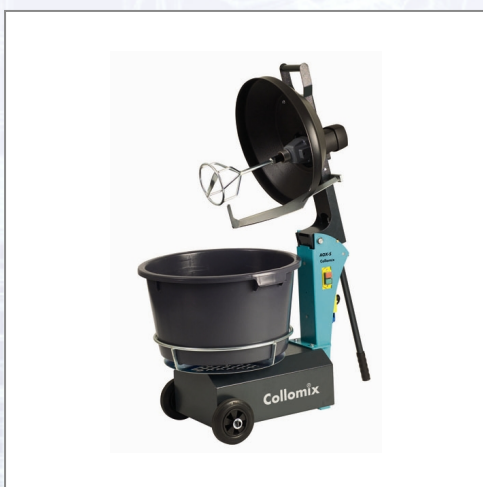

Rotaciona miješalica AOX-S

Rotaciona miješalica s dva motora i različitim mješačima za miješanje različitih vrsta materijala, za mala do srednja gradilišta. Serijski opremljen s mješačem KR: za mort, ljepilo, žbuku, estrih itd. i mješačem DLX: za glet mase, nivelir mase te rubnim strugačem. Uključeno i specijalno korito za mort od 65 litara. Tehnički podaci: - veliko korito: 65 litara, - volumen: max. 40 litara, - snaga motora mješača: 1 kW, - snaga motora tanjura: 0,55 kW, napon: 230 V, broj okretaja mješači: 750 min-1, broj okretaja tanjur: 18 min-1, dimenzije: 600x800x870 mm, - težina: 51 kg

Art.Nr.	Beschreibung	Einheit
Z37123	Rotaciona miješalica AOX-S 1,1kW/230V/50Hz	ST

Standorte / Kontakt

GRAZ

Lorencic Bauservice GmbH
Puchstraße 208
8055 Graz

Tel.: +43 316 47 25 64-0
Fax: +43 316 47 25 64-77
graz@lorencic.com