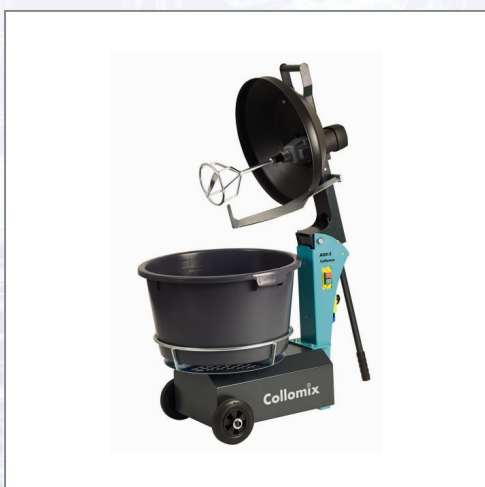

Rotaciona miješalica AOX-S

Rotaciona miješalica s dva motora i različitim mješačima za miješanje različitih vrsta materijala, za mala do srednja gradilišta. Serijski opremljen s mješačem KR: za mort, ljepilo, žbuku, estrih itd. i mješačem DLX: za glet mase, nivelir mase te rubnim strugačem. Uključeno i specijalno korito za mort od 65 litara. Tehnički podaci: - veliko korito: 65 litara, - volumen: max. 40 litara, - snaga motora mješača: 1 kW, - snaga motora tanjura: 0,55 kW, napon: 230 V, broj okretaja mješači: 750 min-1, broj okretaja tanjur: 18 min-1, dimenzije: 600x800x870 mm, - težina: 51 kg

Art.Nr.	Beschreibung	Einheit
Z37123	Rotaciona miješalica AOX-S 1,1kW/230V/50Hz	ST

Standorte / Kontakt

GRAZ

Lorencic Bauservice GmbH
Puchstraße 208
8055 Graz

Tel.: +43 316 47 25 64-0
Fax: +43 316 47 25 64-77
graz@lorencic.at