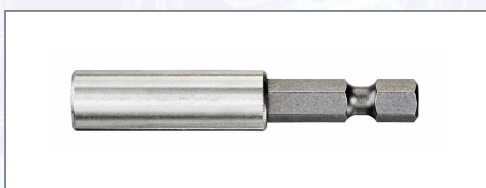

Držáč bitova DEWALT® magnetski

Art.Nr.	Beschreibung	Einheit
ZDT7500-QZ	Držáč bitova DEWALT® 60mm magnetski	ST

Standorte / Kontakt

GRAZ

Lorencic Bauservice GmbH
Puchstraße 208
8055 Graz

Tel.: +43 316 47 25 64-0
Fax: +43 316 47 25 64-77
graz@lorencic.com