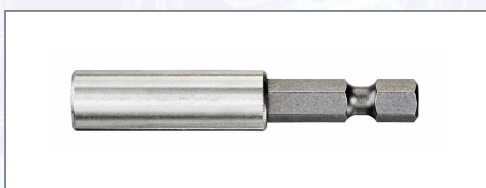

Držáč bitova DEWALT® magnetski

| Art.Nr. | Beschreibung | Einheit |
|------------|-------------------------------------|---------|
| ZDT7500-QZ | Držáč bitova DEWALT® 60mm magnetski | ST |

Standorte / Kontakt