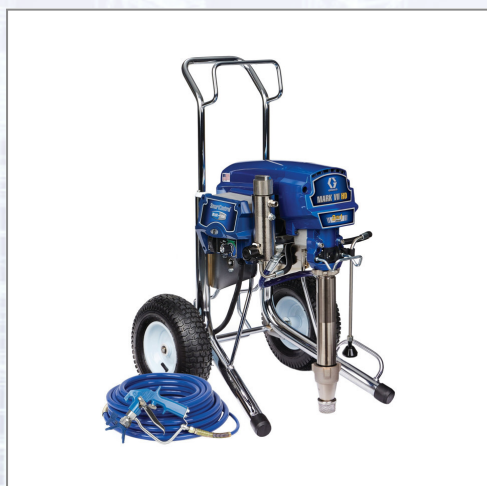

Airless uređaj za prskanje MARK VII HD Standard 230 V

Prvoklasna Airless prskalica za boje, premaze za zaštitu od požara i Airless mase za gletanje. Za velike premaze sa srednje do visoke viskoznosti u unutaršnjem i vanjskom području. S motorom MaxPower bez četkica, pogon Advantage. Robustna, pouzdana pumpa za maksimalnu učinkovitost. Easy Out filter pumpe, zaštitni sistem pumpe WatchDog. SmartControl 4.0 s ProGuard za optimalan završetak. FastFlush 2 za brzo čišćenje s pola manje potrošnje vode. MaxFlo 2 sa zaštitom od flokulacije. Aplikacija Bluelink Management: praćenje svakog uređaja za prskanje, praćenje napretka izvršenja radova, maksimalno povećanje vrijeme rada. TiltBack. Pouzdanost u svakodnevnom životu za novogradnju i sanaciju. Tehnički podaci: - 230 V, - snaga motora: 1,9 kW, - max. radni tlak: 227 bara, - max.

protok: 6,0 l/min, - max. veličina mlaznice s bojom: 0,041 ", s masom za gletanje: 0,047", - manometar napunjen uljem, - klipnjača: tvrda kromirana, - čahura: tvrda kromirana, - standardni, - težina: 63 kg. Uključeno u isporuku: pištolj za prskanje HD Blue Texture (289605), mlaznice HDA531 + HDA541, držač mlaznica RAC X (246215), crijevo BlueMax II 1/2 "x 15 m (278499), završetak BlueMax II 3/8" x 3,5 m (191239), alat.