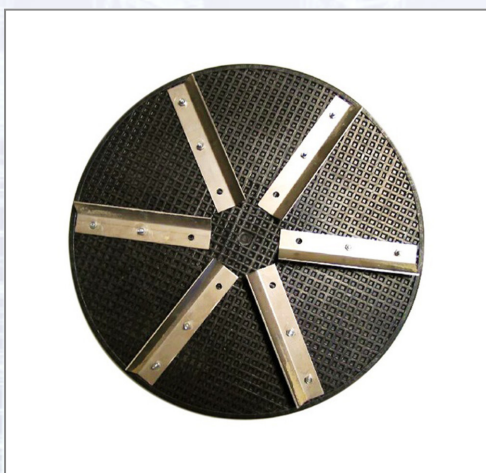

## Ploča za struganje za brusilicu EPG 400, EPG 400 WP

Art.Nr.	Beschreibung	Einheit
Z37726000	Ploča za struganje 380mm za EPG 400, EPG 400 WP	ST