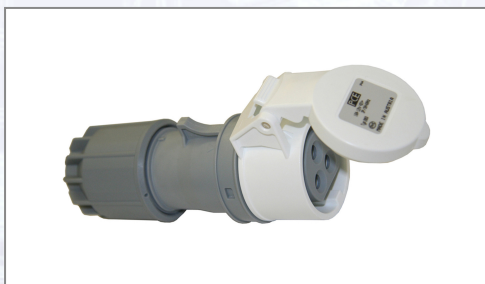

Niskonaponska utičnica Twist

S

poklopcem.

Art.Nr.	Beschreibung	Einheit
Z3316	Utičnica 3x16 42V 12h IP44 Twist 283-12	ST

Standorte / Kontakt

GRAZ

Lorencic Bauservice GmbH
Puchstraße 208
8055 Graz

Tel.: +43 316 47 25 64-0
Fax: +43 316 47 25 64-77
graz@lorencic.com