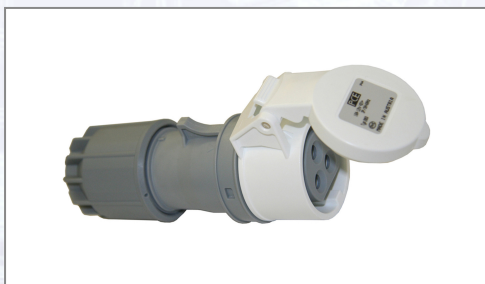

Niskonaponska utičnica Twist

S

poklopcem.

Art.Nr.	Beschreibung	Einheit
Z3316	Utičnica 3x16 42V 12h IP44 Twist 283-12	ST

Standorte / Kontakt

GRAZ

Lorencic Bauservice GmbH
Puchstraße 208
8055 Graz

Tel.: +43 316 47 25 64-0
Fax: +43 316 47 25 64-77
graz@lorencic.at