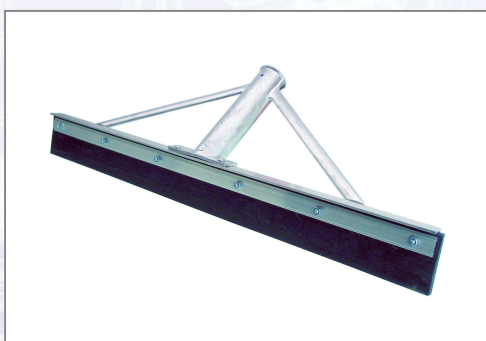

Alu brisač gumeni BEZ drške

Art.Nr.	Beschreibung	Einheit
Z42110	Alu brisač gumeni 600x65mm BEZ drške	ST

Standorte / Kontakt

GRAZ

Lorencic Bauservice GmbH
Puchstraße 208
8055 Graz

Tel.: +43 316 47 25 64-0
Fax: +43 316 47 25 64-77
graz@lorencic.com