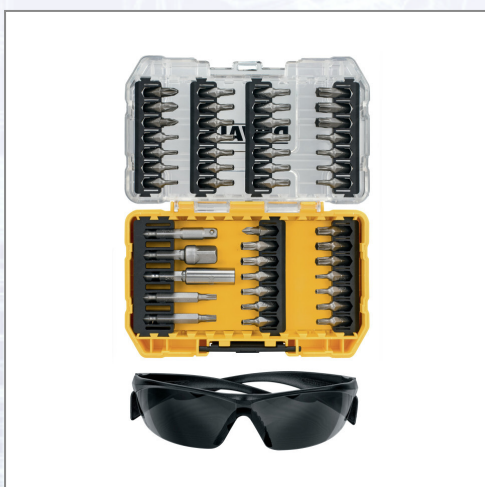

Set bitova DEWALT® 47-djelni

47-djelni High Performance set bitova s zaštitnim naočalama u robustnoj Tough Case kutiji. 25 mm i 50 mm bitovi za odvijač u DEWALT® kvaliteti. Integrirani visokokvalitetni magnetni držač bitova. Set sadrži: 25 mm: 1x PH1 / 1x PH2 / 1x PZ1 / 1x PZ2 / 4x T10 / 4x T15 / 8x T20 / 8x T25 / 3x T30 / 3x T40 / 1x T10H / 1x T15H / 2x T20H / 2x T25H / 2x T30H. 50 mm: 1x T20 / 1x T25. Adapter 1/4 " šesterokutni na 1/4 " četverokutni, adapter 1/4 " šesterokutni na 3/8 " četverokutni, magnetni držač bitova, zaštitne naočale.

Art.Nr.	Beschreibung	Einheit
ZDT70704-QZ	Set bitova DEWALT® 47-dijelni PZ/PH/TORX s magnetnim držačem bitova, zaštitne naočale 5kom/pak	ST

Standorte / Kontakt

GRAZ

Lorencic Bauservice GmbH
Puchstraße 208
8055 Graz