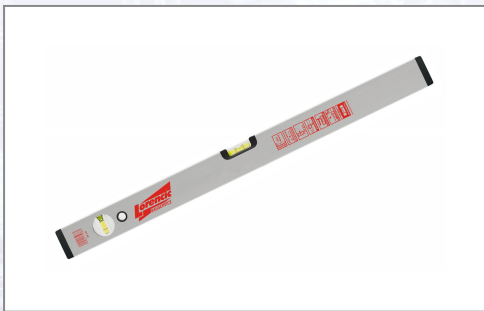

Libela LORENCIC

Alu cjevasti profil srebrno eloksirani s 1 horizontalnom i 1 vertikalnom libelom. Dimenzije cca. 48x22 mm, 560 g/dm. U dužinama 150 i 200 cm: 610 g/dm. Libele su elektronski kontrolirane, vertikalna libela ima povećalo i lampicu, nelomljivo akril staklo i završne kapice koje štite od udaraca. Maksimalna mjerna tolerancija u standardnoj poziciji 0,5 mm/m (0,029 °).

Art.Nr.	Beschreibung	Einheit
Z376060LO	Libela srebrna 60cm	ST
Z376080LO	Libela srebrna 80cm	ST
Z376100LO	Libela srebrna 100cm	ST
Z376120LO	Libela srebrna 120cm	ST
Z376150LO	Libela srebrna 150cm	ST
Z376200LO	Libela srebrna 200cm	ST