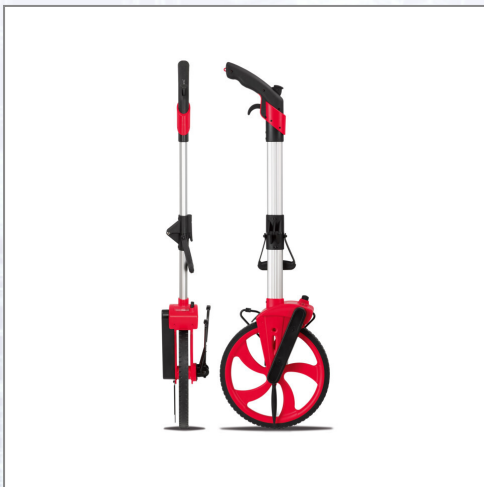

Roltaho ROLLFIX EASY 2

Mjerni instrument od visokokvalitetnog ABS-a objedinjava prednosti iznimno male težine i velikog mjernog kotača. Mjerenje prema napred i nazad (jednostavno ispravljanje). Stavljanje brojila u nulti položaj pomoću ručkice, preklopna vodeća motka i ugrađena ručna kočnica olakšavaju uporabu. Za transport aluminijska vodeća motka preklopna. Tehnički podaci: mjerni opseg: 9.999,90m, rezolucija 10cm, promjer kotača 318,3mm = 1m opseg, ukupna visina 1050mm, mjerna tolerancija 1%, ukupna težina 2,0kg s torbicom.

Art.Nr.	Beschreibung	Einheit
Z200108	Roltaho mjerač ROLLFIX EASY 2 s preklopnom vodećom motkom + torbica	ST

Standorte / Kontakt

GRAZ

Lorencic Bauservice GmbH
Puchstraße 208
8055 Graz

Tel.: +43 316 47 25 64-0
Fax: +43 316 47 25 64-77
graz@lorencic.com