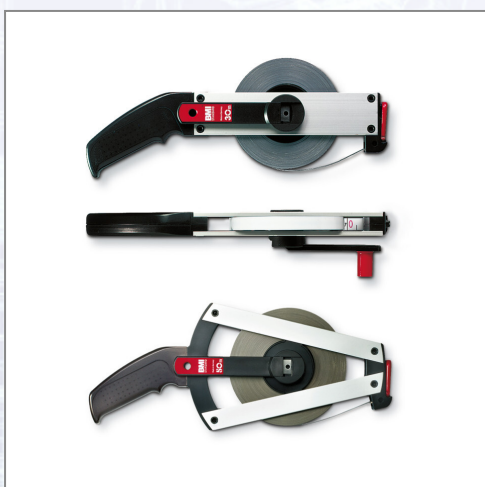

Građevinski metar Standard čelik

Bijelo lakirani, s mm-podjelom, BF početak.

Art.Nr.	Beschreibung	Einheit
Z501024030BF	Građevinski metar Standard 30m čelik, bijelo lakirani, BF	ST
Z501034050BF	Građevinski metar Standard 50m čelik, bijelo lakirani, BF	ST