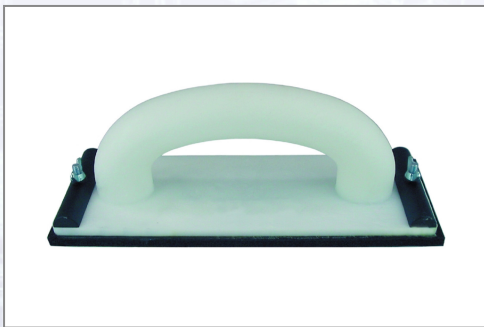

Ručna brusilica

Otporna na udarce s zaobljenom ručkom, kaučuk oblogom i 2 priključne letvice za brusne obloge. S vijcima s krilatom glavom.

Art.Nr.	Beschreibung	Einheit
Z1550080	Ručna brusilica 240x85mm PVC	ST