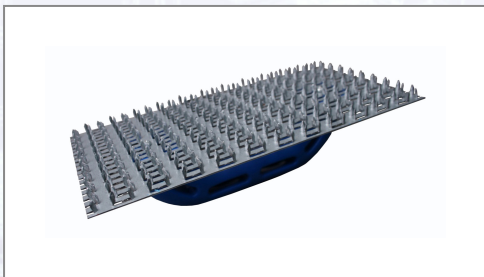

Strugač s ručkom

Art.Nr.	Beschreibung	Einheit
Z01418	Strugač s ručkom 245x130mm	ST

Standorte / Kontakt

GRAZ

Lorencic Bauservice GmbH
Puchstraße 208
8055 Graz

Tel.: +43 316 47 25 64-0
Fax: +43 316 47 25 64-77
graz@lorencic.com