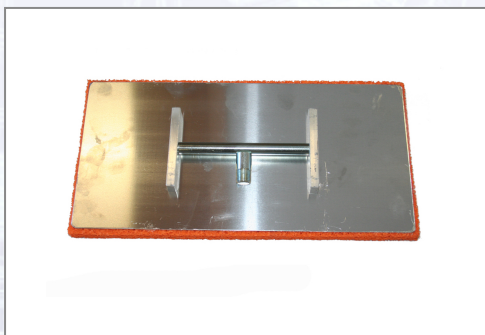

Alu filc BEZ drške

Art.Nr.	Beschreibung	Einheit
Z1950000	Alu filc sa spužvom 400x200mm BEZ drške 50kom/kart	ST

Standorte / Kontakt

GRAZ

Lorencic Bauservice GmbH
Puchstraße 208
8055 Graz

Tel.: +43 316 47 25 64-0
Fax: +43 316 47 25 64-77
graz@lorencic.at