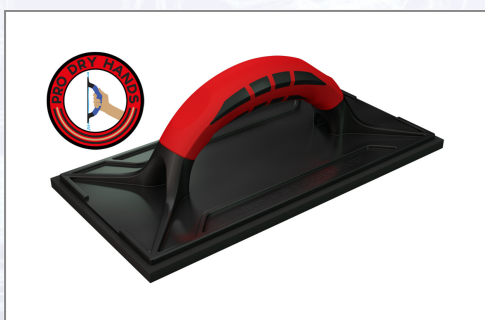

Filc crni

Novi profesionalni filc COMMODORE ima dva tunelasta otvora na ručki koji prilikom obrade žbuke određuju put prljave vode na gornjoj strani filca te odvede prljavu vodu bez da pritom zaprljaju radnu odjeću. Zahvaljujući povećanom dovodu vode dodatno se povećava stabilnost osnovne ploče. Izbalansirana ergonomska ručka: proširena visina ručke između gornje ploče i donje strane ručke, time se sprečava udarac zgloba prilikom kompletnog "prihvata" filca. Filc crni s gumenom oblogom.