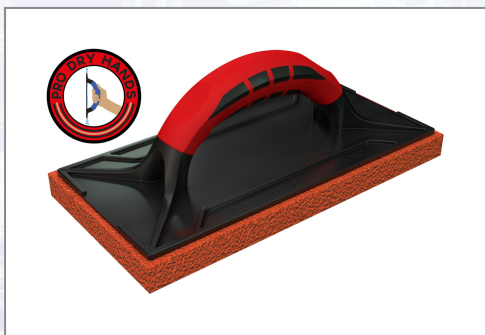

Filc narančasti grubi

Novi profesionalni filc COMMODORE ima dva tunelasta otvora na ručki koji prilikom obrade žbuke određuju put prljave vode na gornjoj strani filca te odvedu prljavu vodu bez da pritom zaprljaju radnu odjeću. Zahvaljujući povećanom dovodu vode dodatno se povećava stabilnost osnovne ploče. Izbalansirana ergonomska ručka: proširena visina ručke između gornje ploče i donje strane ručke, time se sprečava udarac zgloba prilikom kompletnog "prihvata" filca. Filc narančasti grubi s oblogom.

Art.Nr.	Beschreibung	Einheit
Z22645KO	Filc COMMODORE narančasti grubi 280x140x20mm s oblogom 65kom/karton	ST

Standorte / Kontakt

GRAZ

Lorencic Bauservice GmbH
Puchstraße 208
8055 Graz

Tel.: +43 316 47 25 64-0
Fax: +43 316 47 25 64-77
graz@lorencic.at