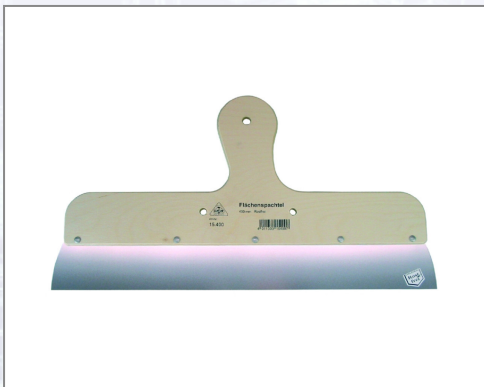

Zidna špahtla

S ručkom od šperploče i rupama za držač. Rostfrei.

Art.Nr.	Beschreibung	Einheit
Z50072	Zidna špahtla 300mm RF 10kom/karton	ST
Z1660625	Zidna špahtla 250mm RF 10kom/karton	ST
Z1660640	Zidna špahtla 400mm RF 10kom/karton	ST
Z1660650	Zidna špahtla 500mm RF 10kom/karton	ST
Z1660660	Zidna špahtla 600mm RF 10kom/karton	ST
Z1660680	Zidna špahtla 800mm RF 10kom/karton	ST
Z1660610	Zidna špahtla 1000mm RF 10kom/karton	ST