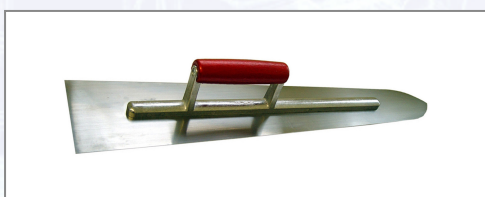

Gleter za glazure KAUFMANN

Od

čelika.

Art.Nr.	Beschreibung	Einheit
Z2103502	Gleter za glazure 450x120x1,2mm 35kom/karton	ST
Z2103503	Gleter za glazure 500x120x1,2mm 35kom/karton	ST
Z2103504	Gleter za glazure 600x120x1,2mm 30kom/karton	ST
Z2103505	Gleter za glazure 700x120x1,2mm 30kom/karton	ST
Z2103506	Gleter za glazure 800x120x1,2mm 30kom/karton	ST