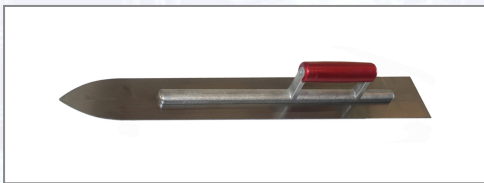

## Gleter za glazure

Od specijalnog čelika, sa crveno lakiranom drvenom ručkom.

Art.Nr.	Beschreibung	Einheit
Z0566345	Gleter za glazure 450x90mm 20kom/karton	ST
Z0566350	Gleter za glazure 500x90mm 20kom/karton	ST
Z0566360	Gleter za glazure 600x90mm 20kom/karton	ST
Z0566370	Gleter za glazure 700x90mm 20kom/karton	ST
Z0566380	Gleter za glazure 800x90mm 20kom/karton	ST