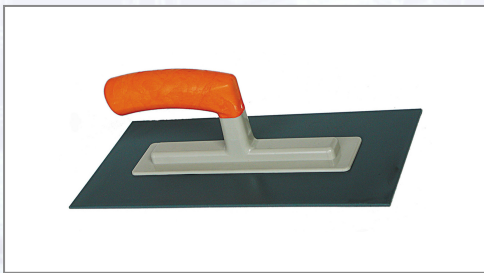

Gleter PVC

Za nanošenje i strukturiranje žbuka.

Art.Nr.	Beschreibung	Einheit
Z1425165	Gleter PVC 280x140x3mm 40kom/karton	ST
Z1425160	Gleter PVC 280x140x2mm, 40kom/karton	ST

Standorte / Kontakt

GRAZ

Lorencic Bauservice GmbH
Puchstraße 208
8055 Graz