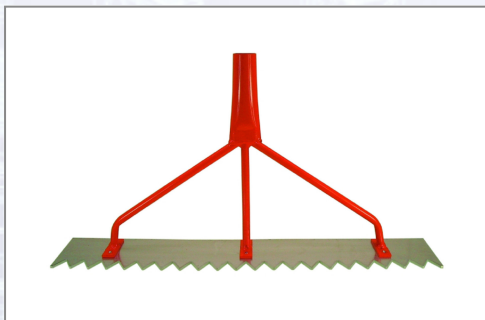

# Letva za ravnanje betona alu nazubljena

Letva za ravnanje betona od aluminija, gladka, bez drške.  
Odgovarajuća drška Nr. Z90116.

Art.Nr.	Beschreibung	Einheit
Z90113	Letva za ravnanje betona alu 60cm, nazubljena, bez drške	ST