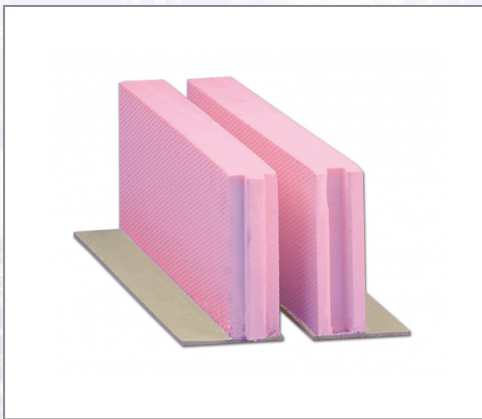

Termo oplata XPS 35 FZ

Termo oplata od ekstrudiranog polistirena (XPS) dužine 200 ili 100 cm, utisnuta površina "napolitanka" (PIR), sa stopom i španerom, vlaknima armirana cementna stopa (FZ) debljine 4 mm. XPS 35 FZ: XPS 35 mm debljine, 70 mm širine. XPS 50 FZ: XPS 50 mm debljine, 100 mm širine. XPS 60 FZ: XPS 60 mm debljine, 100 mm širine.

Art.Nr.	Beschreibung	Einheit
Z30093M	Termo oplata XPS 35 FZ Tip18 178mm/1m, 200štanga/paleta	STA
Z30094M	Termo oplata XPS 35 FZ Tip20 198mm/1m, 176štanga/paleta	STA
Z30092	Termo oplata XPS 35 FZ Tip16 158mm/2m, 208štanga/paleta	STA
Z30097M	Termo oplata XPS 35 FZ Tip25 248mm/1m, 144štanga/paleta	STA
Z30095	Termo oplata XPS 35 FZ Tip22 218mm/2m, 162štanga/paleta	STA
Z30095M	Termo oplata XPS 35 FZ Tip22 218mm/1m, 162štanga/paleta	STA
Z30094	Termo oplata XPS 35 FZ Tip20 198mm/2m, 176štanga/paleta	STA
Z30092M	Termo oplata XPS 35 FZ Tip16 158mm/1m, 208štanga/paleta	STA
Z30097	Termo oplata XPS 35 FZ Tip25 248mm/2m, 144štanga/paleta	STA
Z30098M	Termo oplata XPS 35 FZ Tip30 298mm/1m, 110štanga/paleta	STA
Z30098	Termo oplata XPS 35 FZ Tip30 298mm/2m, 110štanga/paleta	STA