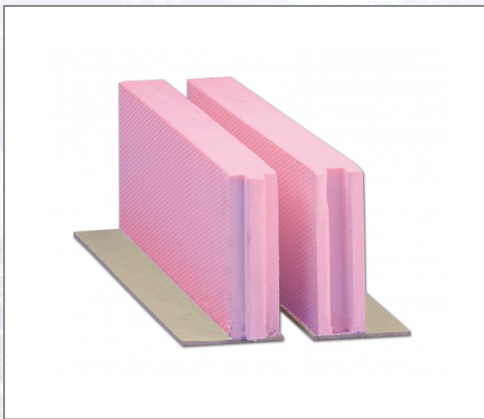

Termo oplata XPS 35 FZ

Termo oplata od ekstrudiranog polistirena (XPS) dužine 200 ili 100 cm, utisnuta površina "napolitanka" (PIR), sa stopom i španerom, vlaknima armirana cementna stopa (FZ) debljine 4 mm. XPS 35 FZ: XPS 35 mm debljine, 70 mm širine. XPS 50 FZ: XPS 50 mm debljine, 100 mm širine. XPS 60 FZ: XPS 60 mm debljine, 100 mm širine.

Art.Nr.	Beschreibung	Einheit
Z30093M	Termo oplata XPS 35 FZ Tip18 178mm/1m, 200štanga/paleta	STA
Z30094M	Termo oplata XPS 35 FZ Tip20 198mm/1m, 176štanga/paleta	STA
Z30092	Termo oplata XPS 35 FZ Tip16 158mm/2m, 208štanga/paleta	STA
Z30097M	Termo oplata XPS 35 FZ Tip25 248mm/1m, 144štanga/paleta	STA
Z30095	Termo oplata XPS 35 FZ Tip22 218mm/2m, 162štanga/paleta	STA
Z30095M	Termo oplata XPS 35 FZ Tip22 218mm/1m, 162štanga/paleta	STA
Z30094	Termo oplata XPS 35 FZ Tip20 198mm/2m, 176štanga/paleta	STA
Z30092M	Termo oplata XPS 35 FZ Tip16 158mm/1m, 208štanga/paleta	STA
Z30097	Termo oplata XPS 35 FZ Tip25 248mm/2m, 144štanga/paleta	STA
Z30098M	Termo oplata XPS 35 FZ Tip30 298mm/1m, 120štanga/paleta	STA
Z30098	Termo oplata XPS 35 FZ Tip30 298mm/2m, 110štanga/paleta	STA