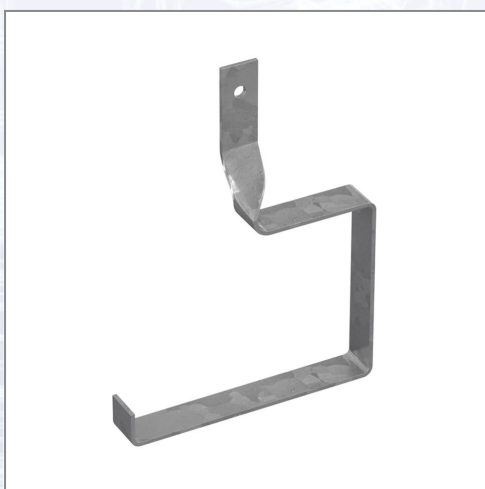

Držáč Spezial za mobilnu ogradu

Sprečava da se mobilna ograda može izvaditi iz betonske stope.
Prikladno za sve stope.

Art.Nr.	Beschreibung	Einheit
ZE0600	Držáč Spezial (bez spojnice) za mobilnu ogradu	ST