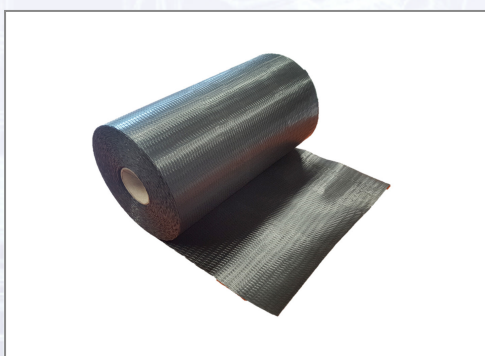

Izolacijska traka LORENCIC

Lorencic izolacijska traka za brtvljenje je brtvena traka od polietilena neškodljivim za okoliš s neklizajućom površinom. Pogodno za horizontalno brtvljenje između temelja i zidova, te služi kao zaštita od vlage.

Art.Nr.	Beschreibung	Einheit
Z18427LO	Izolacijska traka 50cm x 25m, 120 rola/paleta	ROL
Z18428LO	Izolacijska traka 40cm x 25m, 120 rola/paleta	ROL
Z18430LO	Izolacijska traka 30cm x 25m, 180 rola/paleta	ROL
Z18431LO	Izolacijska traka 35cm x 25m, 180 rola/paleta	ROL
Z18432LO	Izolacijska traka 15cm x 25m, 300 rola/paleta	ROL