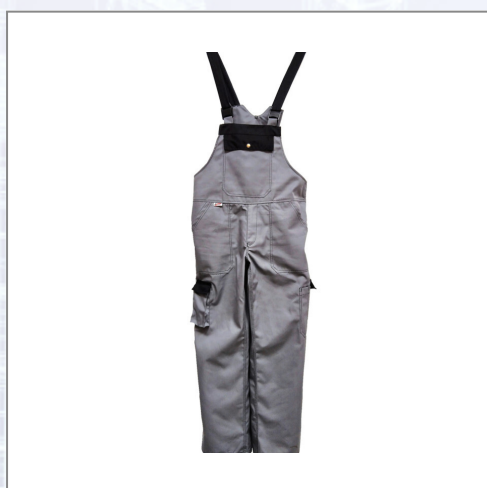

Hlače s naramenicama LORENCIC LO-PROTEC 245 g sivo/crne

Dvobojne hlače s naramenicama: 65 % poliester, 35 % pamuk, 245 g/m². Kontrastne boje, elastične naramenice i pasica. Hlače s naramenicama s preklopom, prsni unutarnji džep sa zatvaračem, 2 džepa na nogavicama, džep za mobitel na čičak, džep za olovku i metar, stražnji džep na čičak, veličina: 48 - 62.

Art.Nr.	Beschreibung	Einheit
ZLO-PROTGBLH56	Hlače s naramenicama LO-PROTEC sivo/crne 245 g/m ² vel. 56	ST
ZLO-PROTGBLH48	Hlače s naramenicama LO-PROTEC sivo/crne 245 g/m ² vel. 48	ST
ZLO-PROTGBLH50	Hlače s naramenicama LO-PROTEC sivo/crne 245 g/m ² vel. 50	ST
ZLO-PROTGBLH52	Hlače s naramenicama LO-PROTEC sivo/crne 245 g/m ² vel. 52	ST
ZLO-PROTGBLH54	Hlače s naramenicama LO-PROTEC sivo/crne 245 g/m ² vel. 54	ST
ZLO-PROTGBLH58	Hlače s naramenicama LO-PROTEC sivo/crne 245 g/m ² vel. 58	ST