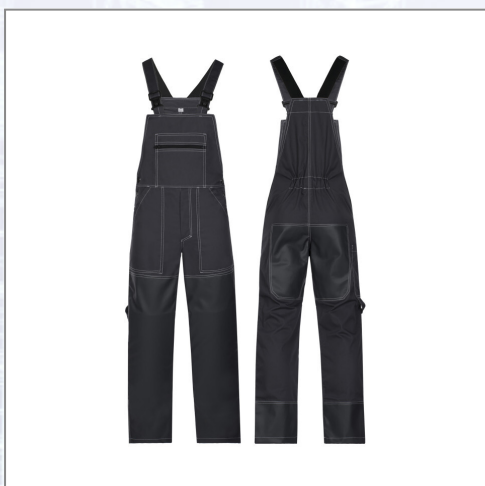

Keramičarske hlače s naramenicama sive

Hlače s naramenicama izrađene od čvrstog materijala, sprijeda i straga dodatno ojačane vodonepropusnom tkaninom (sintetička koža). Hlače imaju uklonjive umetke od pjene, podesivi struk i naramenice sa čvrstim kopčama za podesivu duljinu, jedan džep sa patentnim zatvaračem na vrhu, dva bočna džepa i džep za metar. Sve to u sivoj boji i šivano izuzetno čvrstim koncem. Veličine: 48 - 60.

Art.Nr.	Beschreibung	Einheit
Z31112148	Keramičarske hlače s naramenicama, sive, vel. 48	ST
Z31112150	Keramičarske hlače s naramenicama, sive, vel. 50	ST
Z31112152	Keramičarske hlače s naramenicama, sive, vel. 52	ST
Z31112154	Keramičarske hlače s naramenicama, sive, vel. 54	ST
Z31112158	Keramičarske hlače s naramenicama, sive, vel. 58	ST
Z31112156	Keramičarske hlače s naramenicama, sive, vel. 56	ST
Z31112160	Keramičarske hlače s naramenicama, sive, vel. 60	ST