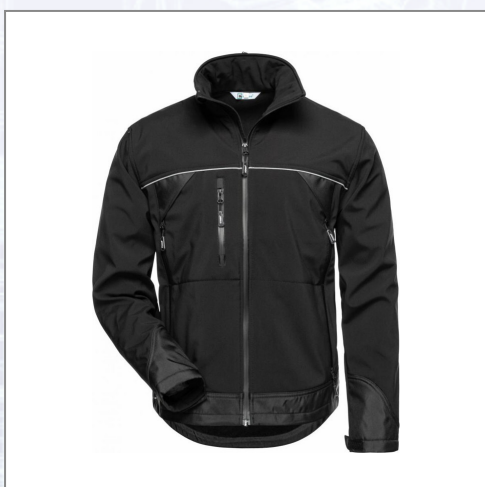

Softshell jakna ALPHA ELYSEE®

Gornji materijal: 96 % poliester-Softshell, 4 % elasthan Materijal je otporan na vjetar i vodootporan, iznimno prozračan -svi patentni zatvarači vodootporni -materijal je elastičan i otporan na habanje -ugodno za nositi zahvaljujući unutrašnjosti od flisa -refleksni materijal naprijed i straga -namjesticke manšete -rubovi i manšete od Oxford-materijala - unutarnja obrada
Džepovi: - desno prsni džep -2 dodatna džepa na prsima -2 bočna džepa -2 unutarnja džepa -1 unutarnji džep za mp3-Player -1 džep za mobitel -veličine: S - XXL.

Art.Nr.	Beschreibung	Einheit
Z20001M	Softshell jakna ALPHA ELYSEE®, crna/crna, vel. M	ST
Z20001L	Softshell jakna ALPHA ELYSEE®, crna/crna, vel. L	ST
Z20001XL	Softshell jakna ALPHA ELYSEE®, crna/crna, vel. XL	ST
Z20001XXL	Softshell jakna ALPHA ELYSEE®, crna/crna, vel. XXL	ST
Z20001S	Softshell jakna ALPHA ELYSEE®, crna/crna, vel. S	ST