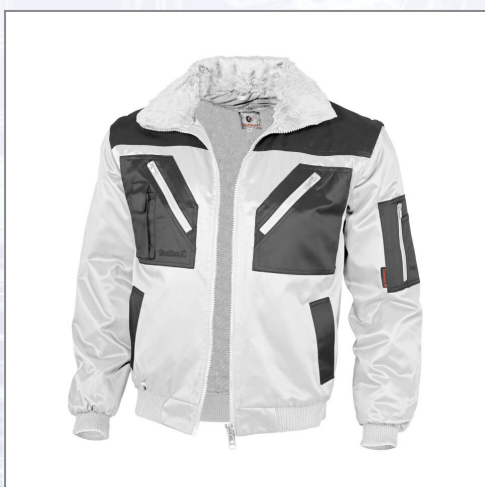

Pilotska jakna QUALITEX - bijelo/siva

Sastav: 60 % pamuk / 40 % poliester, premazana fluorkarbon, podstava 100 % poliester, vlakno 70 % poliakril / 30 % poliester, cca. 265 g/m². Unutarnja podstava i ovratnik na skidanje, rukavi na skidanje, termopodstava u rukavima. 2 prsna džepa, 1 džep za mobitel, 2 prednja džepa, 1 džep na rukavu, 1 unutarnji džep. Veličine S-XXL.

Art.Nr.	Beschreibung	Einheit
Z23669XXL	Pilotska jakna QUALITEX bijelo/siva, 265g/m ² , vel. XXL	ST
Z23669XL	Pilotska jakna QUALITEX bijelo/siva, 265g/m ² , vel. XL	ST
Z23669L	Pilotska jakna QUALITEX bijelo/siva, 265g/m ² , vel. L	ST
Z23669M	Pilotska jakna QUALITEX bijelo/siva, 265g/m ² , vel. M	ST
Z23669S	Pilotska jakna QUALITEX bijelo/siva, 265g/m ² , vel. S	ST