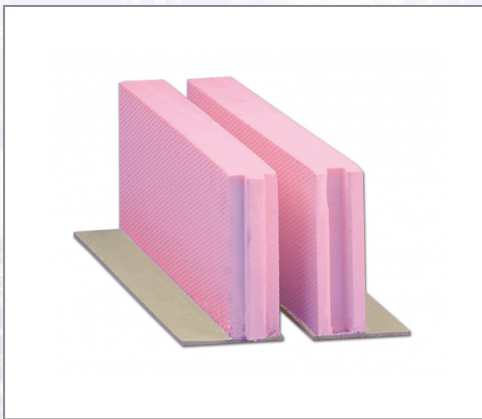

Termo oplata XPS 50 FZ

Termo oplata od ekstrudiranog polistirena (XPS) dužine 200 ili 100 cm, utisnuta površina "napolitanka" (PIR), sa stopom i španerom, vlaknima armirana cementna stopa (FZ) debljine 4 mm. XPS 35 FZ: XPS 35 mm debljine, 70 mm širine. XPS 50 FZ: XPS 50 mm debljine, 100 mm širine. XPS 60 FZ: XPS 60 mm debljine, 100 mm širine.

Art.Nr.	Beschreibung	Einheit
Z30082M	Termo oplata XPS 50 FZ Tip16 158mm/1m, 144štanga/paleta	STA
Z30082	Termo oplata XPS 50 FZ Tip16 158mm/2m, 144štanga/paleta	STA
Z30083M	Termo oplata XPS 50 FZ Tip18 178mm/1m, 144štanga/paleta	STA
Z30083	Termo oplata XPS 50 FZ Tip18 178mm/2m, 144štanga/paleta	STA
Z30084M	Termo oplata XPS 50 FZ Tip20 198mm/1m, 120štanga/paleta	STA
Z30084	Termo oplata XPS 50 FZ Tip20 198mm/2m, 120štanga/paleta	STA
Z30085M	Termo oplata XPS 50 FZ Tip22 218mm/1m, 120štanga/paleta	STA
Z30085	Termo oplata XPS 50 FZ Tip22 218mm/2m, 120štanga/paleta	STA
Z30087M	Termo oplata XPS 50 FZ Tip25 248mm/1m, 108štanga/paleta	STA
Z30087	Termo oplata XPS 50 FZ Tip25 248mm/2m, 108štanga/paleta	STA
Z30088M	Termo oplata XPS 50 FZ Tip30 298mm/1m, 76štanga/paleta	STA