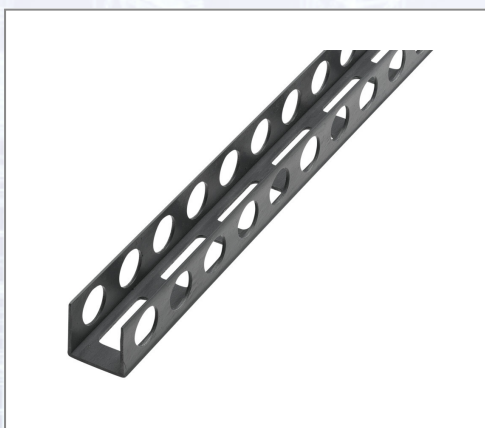

## Trakasti podmetači sa zatvorenim rubom

Trakasti podmetači U-oblika za donje armiranje. Velike razmaknice omogućavaju otjecanje betona.

Art.Nr.	Beschreibung	Einheit
ZDLO30200	Trakasti podmetači zatvoreni 30mm 2,0m/kom, 100m/bunt, 42bunt/paleta	BUN
ZDLO50200	Trakasti podmetači zatvoreni 50mm 2,0m/kom, 60m/bunt, 28bunt/paleta	BUN
ZDLO35200	Trakasti podmetači zatvoreni 35mm 2,0m/kom, 60m/bunt, 66bunt/paleta	BUN
ZDLO40200	Trakasti podmetači zatvoreni 40mm 2,0m/kom, 60m/bunt, 40bunt/paleta	BUN
ZDLO25200	Trakasti podmetači zatvoreni 25mm 2,0m/kom, 100m/bunt, 56bunt/paleta	BUN