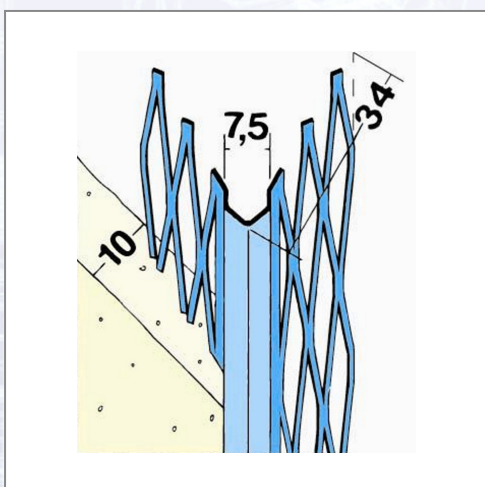

Unutarnji kutnik PROTEKTOR 10077

Kutni profil s povećanim slojem cinka za veću sigurnost. Današnje sve kraće vrijeme gradnje dovelo je do proizvodnje novih profila koji mogu bez veće štete izdržati duže vrijeme izloženosti vlazi. Profil se proizvodi s većim poljima za rastezanje što omogućava optimalan prodor žbuke.

Art.Nr.	Beschreibung	Einheit
Z41007150	Unutarnji kutnik 10077 1,50m/štg, bunt=37,50m, 25štg/bunt, 80bunt/pal	BUN
Z4100716	Unutarnji kutnik 10077 1,60m/štg, bunt=40,00m, 25štg/bunt, 80bunt/pal	BUN
Z410072	Unutarnji kutnik 10077 2,00m/štg, bunt=50,00m, 25štg/bunt, 80bunt/pal	BUN
Z4100722	Unutarnji kutnik 10077 2,20m/štg, bunt=55,00m, 25štg/bunt, 80bunt/pal	BUN
Z41007225	Unutarnji kutnik 10077 2,25m/štg, bunt=56,25m, 25štg/bunt, 80bunt/pal	BUN
Z4100725	Unutarnji kutnik 10077 2,50m/štg, bunt=62,50m, 25štg/bunt, 81bunt/pal	BUN
Z4100726	Unutarnji kutnik 10077 2,60m/štg, bunt=65,00m, 25štg/bunt, 81bunt/pal	BUN
Z4100727	Unutarnji kutnik 10077 2,70m/štg, bunt=67,50m, 25štg/bunt, 81bunt/pal	BUN
Z41007275	Unutarnji kutnik 10077 2,75m/štg, bunt=68,75m, 25štg/bunt, 81bunt/pal	BUN
Z4100728	Unutarnji kutnik 10077 2,80m/štg, bunt=70,00m, 25štg/bunt, 81bunt/pal	BUN