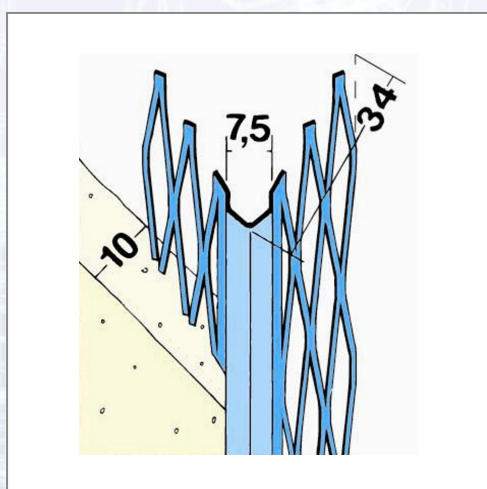

## Unutarnji kutnik PROTEKTOR 1007

Kutni profil s povećanim slojem cinka. Današnje sve kraće vrijeme gradnje dovelo je do proizvodnje novih profila koji mogu bez veće štete izdržati duže vrijeme izloženosti vlazi. Profil se proizvodi s većim poljima za rastezanje što omogućava optimalan prodor žbuke.

Art.Nr.	Beschreibung	Einheit
Z4100715P	Unutarnji kutnik 1007 1,50m/štg bunt=37,50m, 25štg/bunt, 80bunt/pal	BUN
Z4100716P	Unutarnji kutnik 1007 1,60m/štg bunt=40,00m, 25štg/bunt, 80bunt/pal	BUN
Z4100718P	Unutarnji kutnik 1007 1,80m/štg bunt=45,00m, 25štg/bunt, 80bunt/pal	BUN
Z410072P	Unutarnji kutnik 1007 2,00m/štg bunt=50,00m, 25štg/bunt, 80bunt/pal	BUN
Z4100722P	Unutarnji kutnik 1007 2,20m/štg bunt=55,00m, 25štg/bunt, 80bunt/pal	BUN
Z41007225P	Unutarnji kutnik 1007 2,25m/štg bunt=56,25m, 25štg/bunt, 80bunt/pal	BUN
Z4100725P	Unutarnji kutnik 1007 2,50m/štg bunt=62,50m, 25štg/bunt, 81bunt/pal	BUN
Z4100726P	Unutarnji kutnik 1007 2,60m/štg bunt=65,00m, 25štg/bunt, 81bunt/pal	BUN
Z4100727P	Unutarnji kutnik 1007 2,70m/štg bunt=67,50m, 25štg/bunt, 81bunt/pal	BUN
Z41007275P	Unutarnji kutnik 1007 2,75m/štg bunt=68,75m, 25štg/bunt, 81bunt/pal	BUN