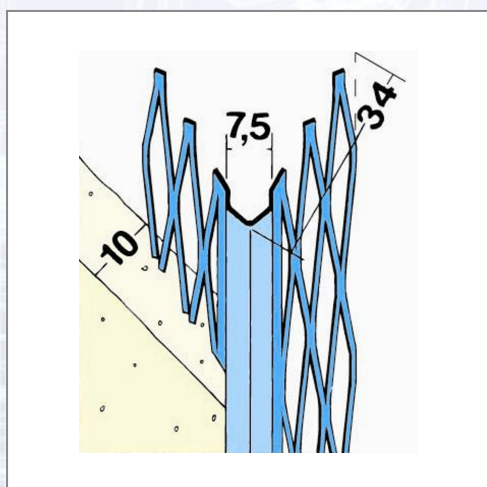

Unutarnji kutnik PROTEKTOR 1007

Kutni profil s povećanim slojem cinka. Današnje sve kraće vrijeme gradnje dovelo je do proizvodnje novih profila koji mogu bez veće štete izdržati duže vrijeme izloženosti vlazi. Profil se proizvodi s većim poljima za rastezanje što omogućava optimalan prodor žbuke.

Art.Nr.	Beschreibung	Einheit
Z4100715P	Unutarnji kutnik 1007 1,50m/štg bunt=37,50m, 25štg/bunt, 80bunt/pal	BUN
Z4100716P	Unutarnji kutnik 1007 1,60m/štg bunt=40,00m, 25štg/bunt, 80bunt/pal	BUN
Z4100718P	Unutarnji kutnik 1007 1,80m/štg bunt=45,00m, 25štg/bunt, 80bunt/pal	BUN
Z410072P	Unutarnji kutnik 1007 2,00m/štg bunt=50,00m, 25štg/bunt, 80bunt/pal	BUN
Z4100722P	Unutarnji kutnik 1007 2,20m/štg bunt=55,00m, 25štg/bunt, 80bunt/pal	BUN
Z41007225P	Unutarnji kutnik 1007 2,25m/štg bunt=56,25m, 25štg/bunt, 80bunt/pal	BUN
Z4100725P	Unutarnji kutnik 1007 2,50m/štg bunt=62,50m, 25štg/bunt, 81bunt/pal	BUN
Z4100726P	Unutarnji kutnik 1007 2,60m/štg bunt=65,00m, 25štg/bunt, 81bunt/pal	BUN
Z4100727P	Unutarnji kutnik 1007 2,70m/štg bunt=67,50m, 25štg/bunt, 81bunt/pal	BUN
Z41007275P	Unutarnji kutnik 1007 2,75m/štg bunt=68,75m, 25štg/bunt, 81bunt/pal	BUN

PRODUKTINFO

Z4100728P	Unutarnji kutnik 1007 2,80m/štg bunt=70,00m, 25štg/bunt, 81bunt/pal	BUN
Z410073P	Unutarnji kutnik 1007 3,00m/štg bunt=75,00m, 25štg/bunt, 81bunt/pal	BUN
Z4100735P	Unutarnji kutnik 1007 3,50m/štg bunt=87,50m, 25štg/bunt, 80bunt/pal	BUN