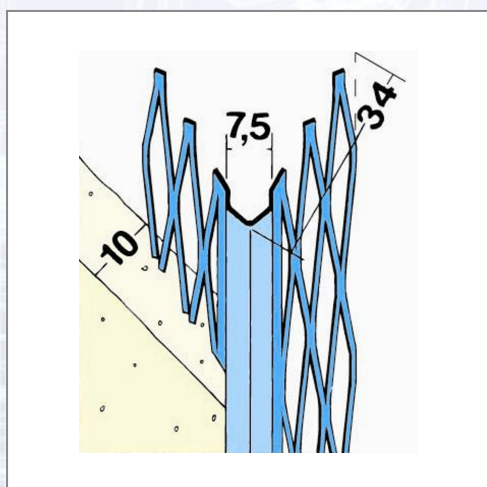

Unutarnji kutnik PROTEKTOR 1007

Kutni profil s povećanim slojem cinka. Današnje sve kraće vrijeme gradnje dovelo je do proizvodnje novih profila koji mogu bez veće štete izdržati duže vrijeme izloženosti vlazi. Profil se proizvodi s većim poljima za rastezanje što omogućava optimalan prodor žbuke.

Art.Nr.	Beschreibung	Einheit
Z4100715P	Unutarnji kutnik 1007 1,50m/štg bunt=37,50m, 25štg/bunt, 80bunt/pal	BUN
Z4100716P	Unutarnji kutnik 1007 1,60m/štg bunt=40,00m, 25štg/bunt, 80bunt/pal	BUN
Z4100718P	Unutarnji kutnik 1007 1,80m/štg bunt=45,00m, 25štg/bunt, 80bunt/pal	BUN
Z410072P	Unutarnji kutnik 1007 2,00m/štg bunt=50,00m, 25štg/bunt, 80bunt/pal	BUN
Z4100722P	Unutarnji kutnik 1007 2,20m/štg bunt=55,00m, 25štg/bunt, 80bunt/pal	BUN
Z41007225P	Unutarnji kutnik 1007 2,25m/štg bunt=56,25m, 25štg/bunt, 80bunt/pal	BUN
Z4100725P	Unutarnji kutnik 1007 2,50m/štg bunt=62,50m, 25štg/bunt, 81bunt/pal	BUN
Z4100726P	Unutarnji kutnik 1007 2,60m/štg bunt=65,00m, 25štg/bunt, 81bunt/pal	BUN
Z4100727P	Unutarnji kutnik 1007 2,70m/štg bunt=67,50m, 25štg/bunt, 81bunt/pal	BUN
Z41007275P	Unutarnji kutnik 1007 2,75m/štg bunt=68,75m, 25štg/bunt, 81bunt/pal	BUN