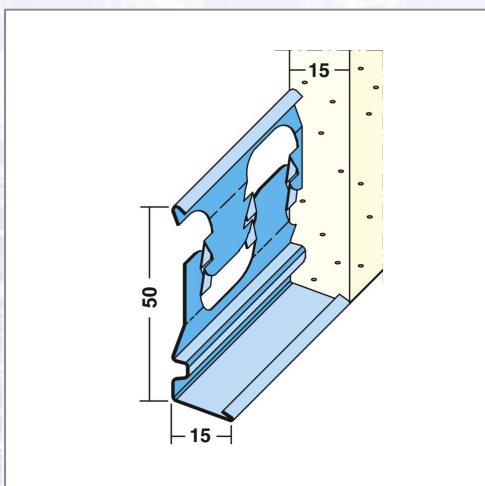

Sokl profili PROTEKTOR 1214 za unutarnje žbukanje

Art.Nr.	Beschreibung	Einheit
Z41214300	Sokl profil 1214 15mm 3,0m/štg, 25štg/bunt, 60bunt/pal	M

Standorte / Kontakt

GRAZ

Lorencic Bauservice GmbH
Puchstraße 208
8055 Graz