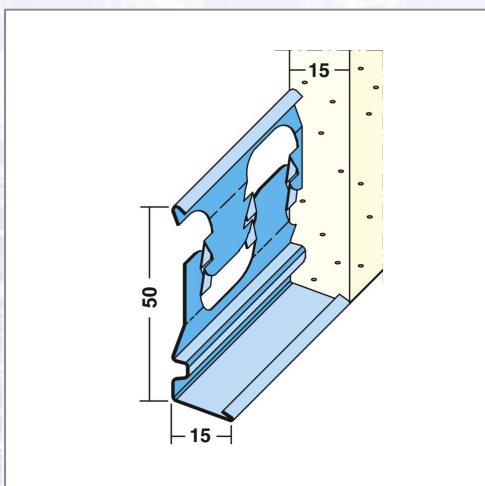

## Sokl profili PROTEKTOR 1214 za unutarnje žbukanje

Art.Nr.	Beschreibung	Einheit
Z41214300	Sokl profil 1214 15mm 3,0m/štg, 25štg/bunt, 60bunt/pal	M