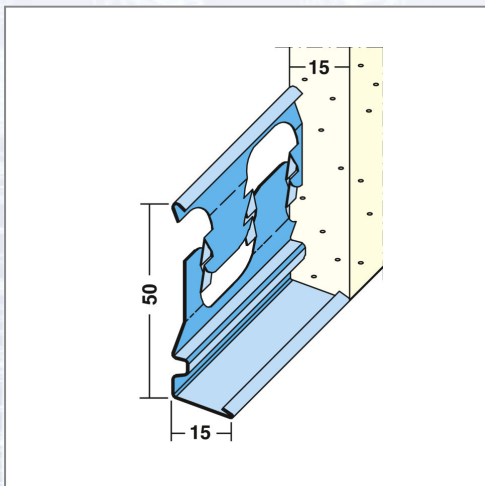

Sokl profili PROTEKTOR 1214 za unutarnje žbukanje

Art.Nr.	Beschreibung	Einheit
Z41214300	Sokl profil 1214 15mm 3,0m/štg, 25štg/bunt, 60bunt/pal	M

Standorte / Kontakt

GRAZ

Lorencic Bauservice GmbH
Puchstraße 208
8055 Graz