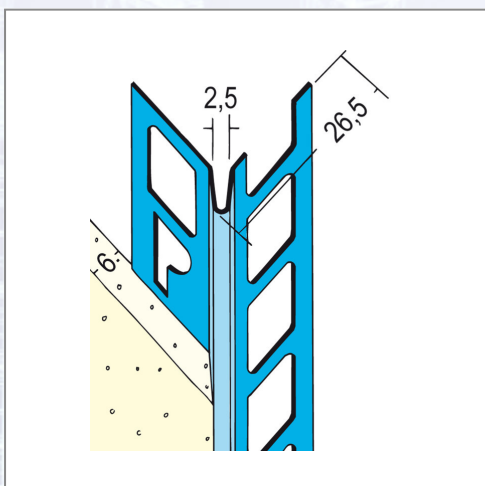

## Kutni profil PROTEKTOR 1084 za unutarnje žbukanje

Kutni profil od pocinčanog čelika, za tankoslojne žbuke od 6 mm u unutarnjoj upotrebi.

Art.Nr.	Beschreibung	Einheit
Z41084250	Kutni profil 1084 unutarnji 2,5m/štg, 25štg/bunt, 77bunt/pal, pocinčani čelik	M