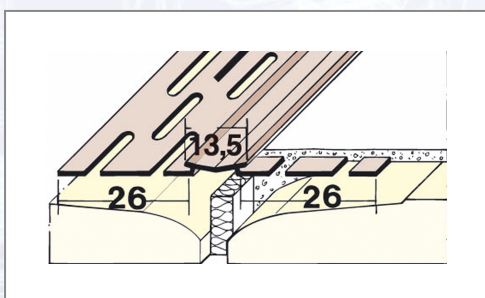

PVC profil za fuge PROTEKTOR 3750

PVC profil za gibljive fuge s mekanim središnjim dijelom od PVC-a za oblikovanje gibljivih fuga na području stropova i zidova. Odgovara normi DIN 18181.

Art.Nr.	Beschreibung	Einheit
Z43750	Profil za gibljive fuge 3750 PVC 75m/rola 1rola/kart 120kart/pal	ROL