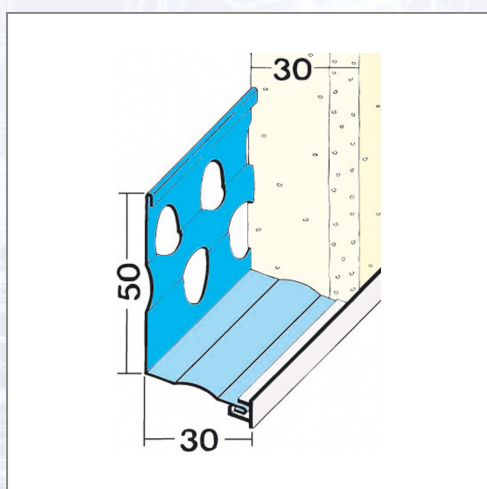

Sokl profili PROTEKTOR 1263, 1264

Profili za izvedbu točnih i čistih završetaka žbuke/sokla. Bijela PVC okapnica štiti od habanja i korozije.

Art.Nr.	Beschreibung	Einheit
Z41263300	Sokl profil 1263 30mm 3,0m/štg, bunt=45m, 15štg/bunt, 63bunt/pal	M
Z41264300	Sokl profil 1264 40mm 3,0m/štg, bunt=45m, 15štg/bunt, 54bunt/pal	M