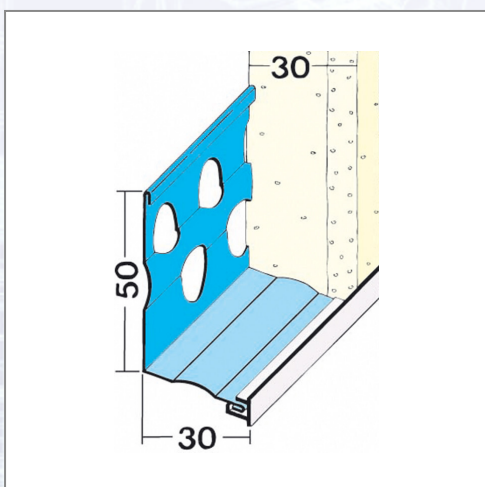

Sokl profili PROTEKTOR 1263, 1264

Profili za izvedbu točnih i čistih završetaka žbuke/sokla. Bijela PVC okapnica štiti od habanja i korozije.

Art.Nr.	Beschreibung	Einheit
Z41263300	Sokl profil 1263 30mm 3,0m/štg, bunt=45m, 15štg/bunt, 63bunt/pal	M
Z41264300	Sokl profil 1264 40mm 3,0m/štg, bunt=45m, 15štg/bunt, 54bunt/pal	M