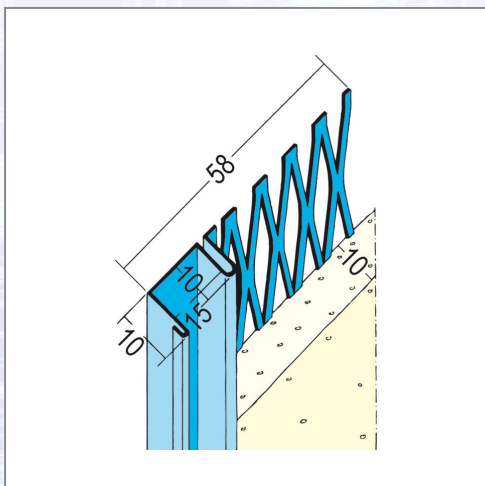

Početni profil PROTEKTOR 1312

Profil s postojećom sjenčanom fugom širine 15 mm.

Art.Nr.	Beschreibung	Einheit
Z41312300	Početni profil 1312 10mm sa sjenčanom fugom 3,0m/štg, 15štg/bunt, 47bunt/pal	M

Standorte / Kontakt