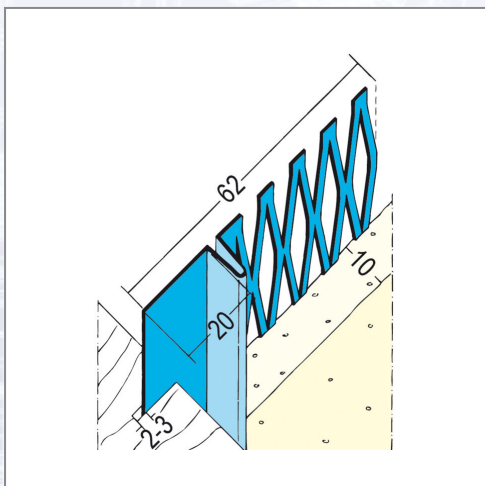

Početni profil PROTEKTOR 1306

Početni profil od pocinčanog čelika sa sjenčanom fugom 20 mm za unutarnje žbukanje.

Art.Nr.	Beschreibung	Einheit
Z41306300	Početni profil 1306 10mm, 3,0m/štg, 15štg/bunt, 47bunt/pal	M