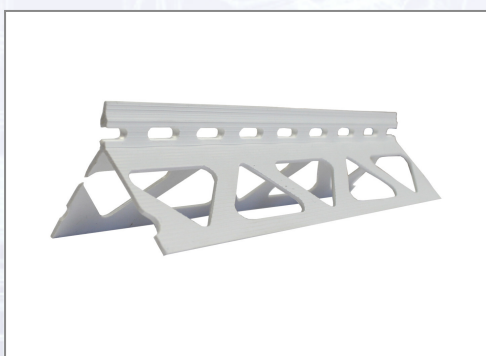

Kutni profil PVC LORENCIC

- točni kut zahvaljujući PVC-profilu - optimalno prijanjanje kuta sa žbukom - jednostavna obrada - stabilna izvedba - za uporabu i u vlažnim prostorijama.

Art.Nr.	Beschreibung	Einheit
Z5001250LO	Kutni profil PVC 12mm 2,5m/štanga 25štangi/karton 30karton/paleta	STA