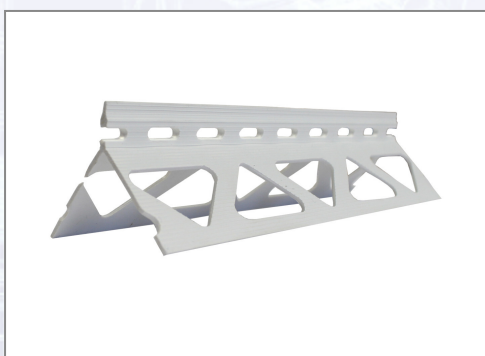

## Kutni profil PVC LORENCIC

- točni kut zahvaljujući PVC-profilu - optimalno prijanjanje kuta sa žbukom - jednostavna obrada - stabilna izvedba - za uporabu i u vlažnim prostorijama.

Art.Nr.	Beschreibung	Einheit
Z5001250LO	Kutni profil PVC 12mm 2,5m/štanga 25štangi/karton 30karton/paleta	STA