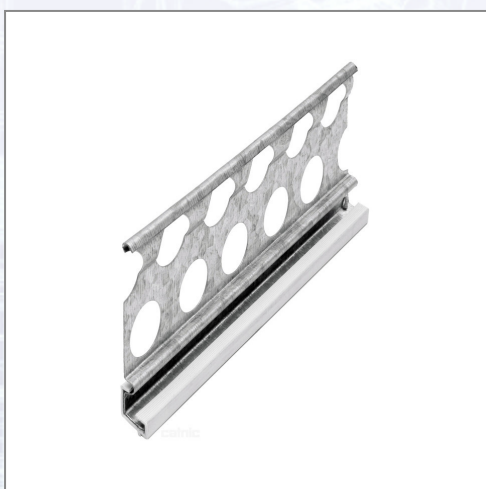

## Sokl profili LORENCIC

Profili za žbukanje za izvedbu točnih i čistih završetaka žbuke/sokla. Bijela PVC okapnica štiti od habanja i korozije.

Art.Nr.	Beschreibung	Einheit
Z41227300LO	Sokl profil 10mm 3,0m/štg 25štg/bunt 60bunt/pal	M
Z41225300LO	Sokl profil 14mm 3,0m/štg 25štg/bunt 60bunt/pal	M
Z41229300LO	Sokl profil 20mm 3,0m/štg 25štg/bunt 60bunt/pal	M