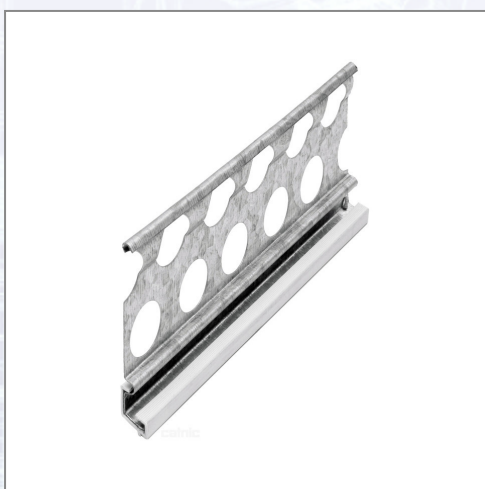

Sokl profili LORENCIC

Profili za žbukanje za izvedbu točnih i čistih završetaka žbuke/sokla. Bijela PVC okapnica štiti od habanja i korozije.

Art.Nr.	Beschreibung	Einheit
Z41227300LO	Sokl profil 10mm 3,0m/štg 25štg/bunt 60bunt/pal	M
Z41225300LO	Sokl profil 14mm 3,0m/štg 25štg/bunt 60bunt/pal	M
Z41229300LO	Sokl profil 20mm 3,0m/štg 25štg/bunt 60bunt/pal	M