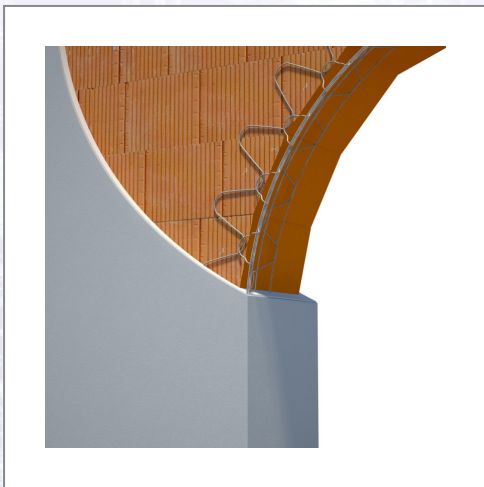

## Widra® APB

Žičani kutnik za armirano žbukanje! Ušteda vremena i troškova jer nema postavljanja drvene oplata kao i brzo i točno uklanjanje žbuke na kutevima. Rentabilnost zahvaljujući brznoj obradi Widra žičanog kutnika s mineralnim mortovima. Ugradnja kutnika u žbuku daje odlično kutno armiranje i time stabilni kut. Konstrukcija žičanog kutnika omogućava potpunu ugradnju u žbuku, te se tako sprečava stvaranje šupljina. Pocičani žičani kutnik za lukove i zaobljene konstrukcije u vanjskoj uporabi. 40 štangi = 118m/karton.