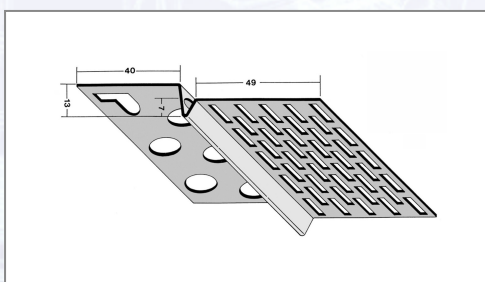

Ventilacijski profil PROTEKTOR 9224

Aluminij s bijelim osnovnim slojem, za montažu na izolaciju.
Ventilacijski presjek: 207 cm²/m.

Art.Nr.	Beschreibung	Einheit
Z49224250	Ventilacijski profil 9224 13mm 2,50m/štanga, 20štangi/bunt 70bunt/pal	M