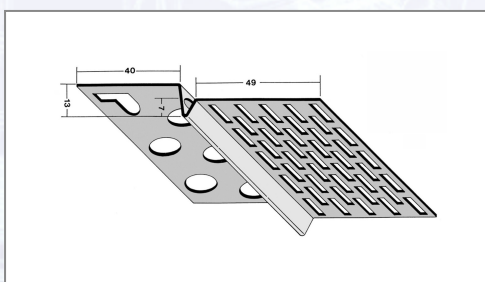

## Ventilacijski profil PROTEKTOR 9224

Aluminij s bijelim osnovnim slojem, za montažu na izolaciju.  
Ventilacijski presjek: 207 cm<sup>2</sup>/m.

Art.Nr.	Beschreibung	Einheit
Z49224250	Ventilacijski profil 9224 13mm 2,50m/štanga, 20štangi/bunt 70bunt/pal	M