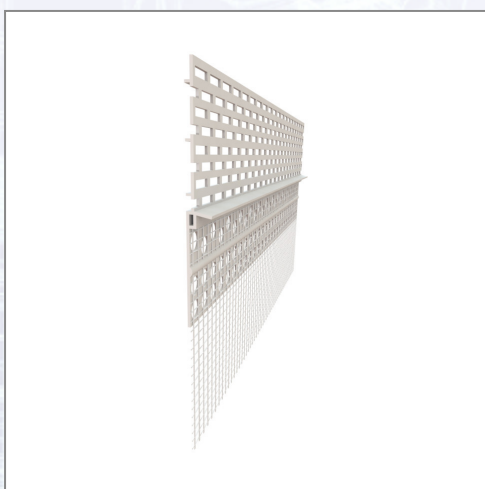

Ventilacijski profil LORENCIC

Ventilacijski profil s WDVS mrežicom kao završni profil kod hladnih krovova.

Art.Nr.	Beschreibung	Einheit
Z9224LO	Ventilacijski profil PVC s mrežicom, 2,5m/štanga, 25štangi/karton, 20karton/paleta	STA