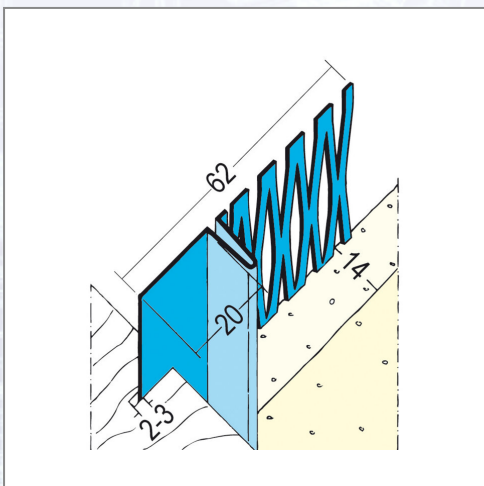

## Početni profil PROTEKTOR 1301

Početni profil od pocinčanog čelika sa sjenčanom fugom 20 mm za unutarnje žbukanje.

Art.Nr.	Beschreibung	Einheit
Z41301300	Početni profil 1301 14mm, 3,0m/štg, 15štg/bunt, 47bunt/pal	M