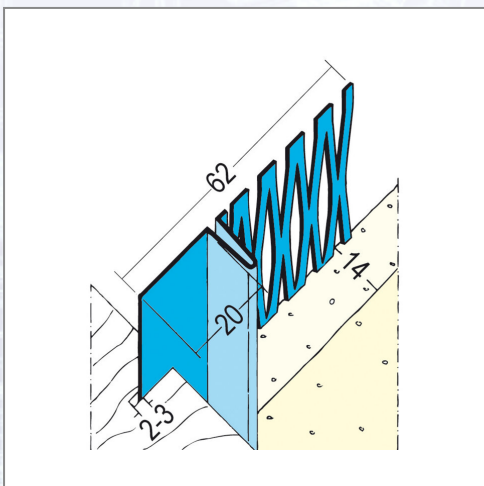

Početni profil PROTEKTOR 1301

Početni profil od pocinčanog čelika sa sjenčanom fugom 20 mm
za unutarnje žbukanje.

Art.Nr.	Beschreibung	Einheit
Z41301300	Početni profil 1301 14mm, 3,0m/štg, 15štg/bunt, 47bunt/pal	M