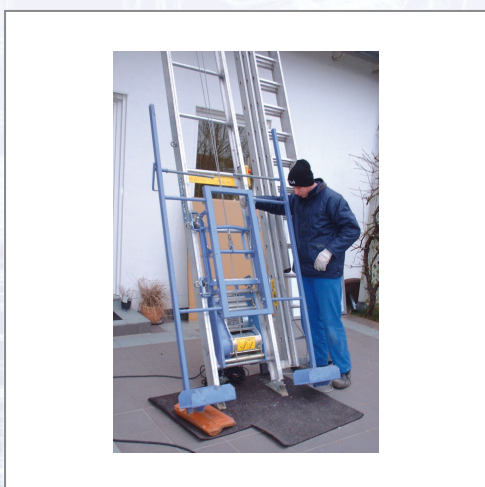

Kolica za ploče GEDA

Za transport ploča, namjestiva za širinu ploča 0,5 m do 1,6 m.

Art.Nr.	Beschreibung	Einheit
ZG2831	Kolica za ploče GEDA za širinu ploča 0,5-1,6m	ST

Standorte / Kontakt

GRAZ

Lorencic Bauservice GmbH
Puchstraße 208
8055 Graz