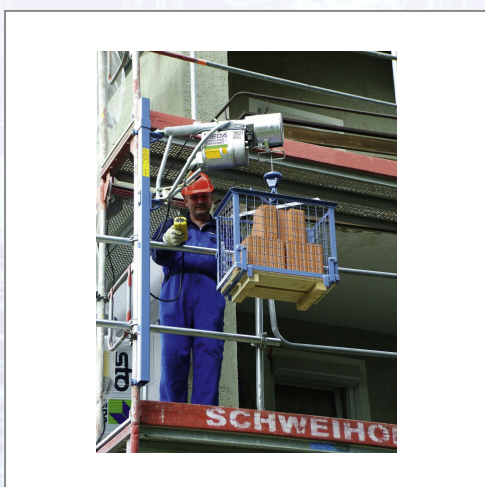

Teretna košara GEDA za dizalice

Art.Nr.	Beschreibung	Einheit
ZG1816	Teretna košara GEDA 62x32x50cm s drvenim podom	ST

Standorte / Kontakt

GRAZ

Lorencic Bauservice GmbH
Puchstraße 208
8055 Graz

Tel.: +43 316 47 25 64-0
Fax: +43 316 47 25 64-77
graz@lorencic.com