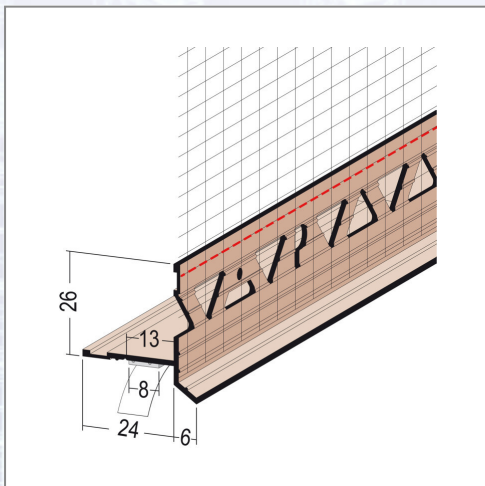

Priključni profil PROTEKTOR 37428 na kutijama od roleta

Samoljepljivi priključni profil od PVC-a s prišivenom, otpornom na alkalije mrežicom s velikim oknima (7 x 7 mm) za žbuku i WDVS, za izvedbu priključaka na kutijama od roleta s okapnicom, s specijalnim krakom za jednostavnu montažu. Samoljepljivi je pjenastom trakom za montažu ljepljenja na okviru kutije za rolete. Za toplinsku izolaciju i žbuku od 6 mm debljine žbuke. Zahvaljujući mjestu loma krak se po potrebi može skratiti s 24 mm na 13 mm.