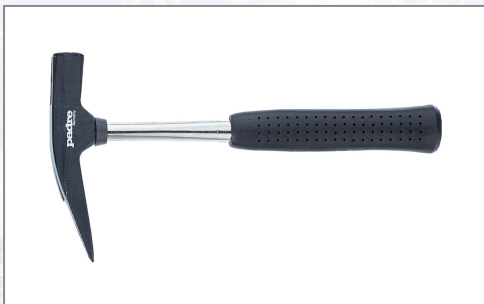

Tesarski čekić s magnetom

s držačem za čavle. Izvedba od čelične cijevi s 2-K-Kusto ručkom, crna glava. Sa sigurnosnom iglicom na ručki i glavi.

Art.Nr.	Beschreibung	Einheit
Z054600000	Tesarski čekić s magnetom 8kom/karton	ST