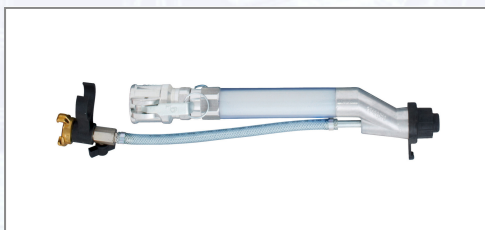

## Mlaznica za finu žbuku PFT

Premium izvedba s okretnom alu spojnicom, alu glavom za brizganje i koničnom mlaznicom za finu žbuku S.

Art.Nr.	Beschreibung	Einheit
Z00136624	Mlaznica za finu žbuku 25mm LW 24, mlaznica 14mm 30° ravna PFT okretno spojnice	ST
Z00206440	Mlaznica za finu žbuku 25mm LW 24, mlaznica 14mm PFT okretno spojnice 600mm	ST