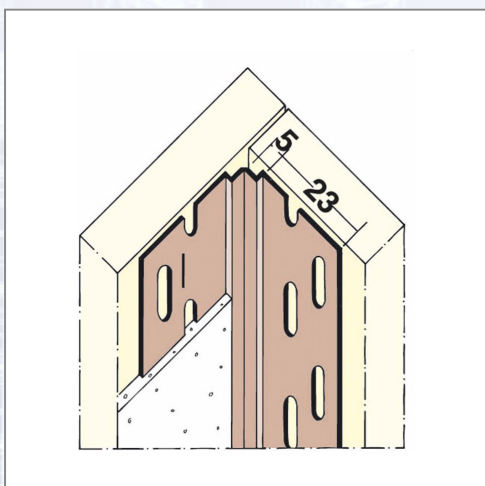

Kutni profil unutarnji kut PVC PROTEKTOR 3770

Profil s unutarnjim kutem od tvrdog PVC-a, zbog prelomnog dijela univerzalna uporaba za kuteve od 70 stupnjeva do 135 stupnjeva. Profil se dodatno mora pričvrstiti pocinčanim kopčama.