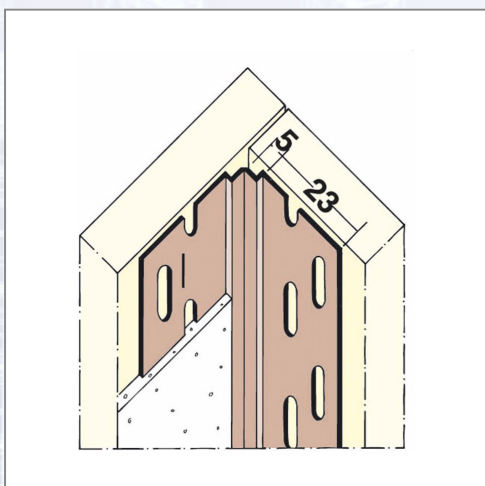

## Kutni profil unutarnji kut PVC PROTEKTOR 3770

Profil s unutarnjim kutem od tvrdog PVC-a, zbog prelomnog dijela univerzalna uporaba za kuteve od 70 stupnjeva do 135 stupnjeva. Profil se dodatno mora pričvrstiti pocinčanim kopčama.

Art.Nr.	Beschreibung	Einheit
Z43770305	Kutni profil PVC 3770 unutarnji kut suha gradnja 3,05m/štg 70štg/kart	M