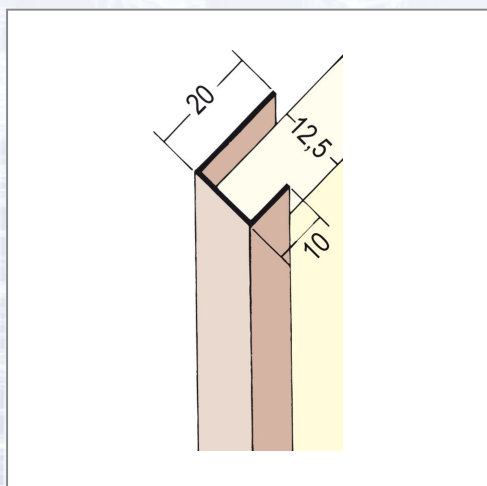

Obrubni profil PVC PROTEKTOR 3741, 3747

Za suhu ugradnju, za različite debljine gipskartonskih ploča i završetaka.

Art.Nr.	Beschreibung	Einheit
Z43741300	Obrubni profil PVC 3741 12,5mm, 3m/štanga, 50štangi/bunt, 36bunt/paleta	M
Z43747250	Obrubni profil PVC 3747 15mm, 2,5m/štanga, 50štangi/bunt, 36bunt/paleta	M
Z43741250	Obrubni profil PVC 3741 12,5mm, 2,5m/štanga, 50štangi/bunt, 42bunt/paleta	M