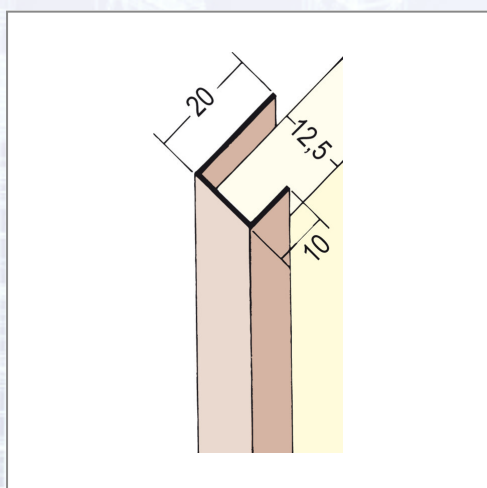

Obrubni profil PVC PROTEKTOR 3741, 3747

Za suhu ugradnju, za različite debljine gipskartonskih ploča i završetaka.

Art.Nr.	Beschreibung	Einheit
Z43741300	Obrubni profil PVC 3741 12,5mm, 3m/štanga, 50štangi/bunt, 36bunt/paleta	M
Z43747250	Obrubni profil PVC 3747 15mm, 2,5m/štanga, 50štangi/bunt, 36bunt/paleta	M
Z43741250	Obrubni profil PVC 3741 12,5mm, 2,5m/štanga, 50štangi/bunt, 42bunt/paleta	M