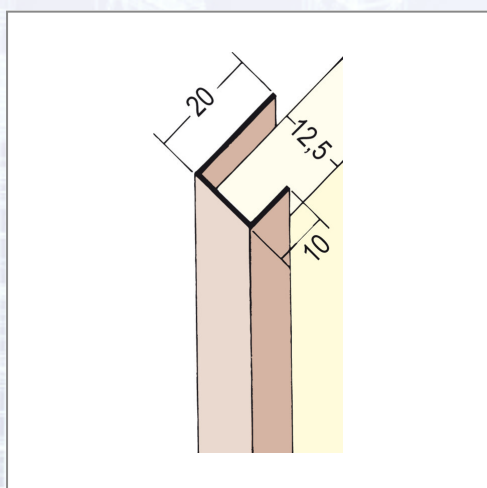

# Obrubni profil PVC PROTEKTOR 3741, 3747

Za suhu ugradnju, za različite debljine gipskartonskih ploča i završetaka.

Art.Nr.	Beschreibung	Einheit
Z43741300	Obrubni profil PVC 3741 12,5mm, 3m/štanga, 50štangi/bunt, 36bunt/paleta	M
Z43747250	Obrubni profil PVC 3747 15mm, 2,5m/štanga, 50štangi/bunt, 36bunt/paleta	M
Z43741250	Obrubni profil PVC 3741 12,5mm, 2,5m/štanga, 50štangi/bunt, 42bunt/paleta	M